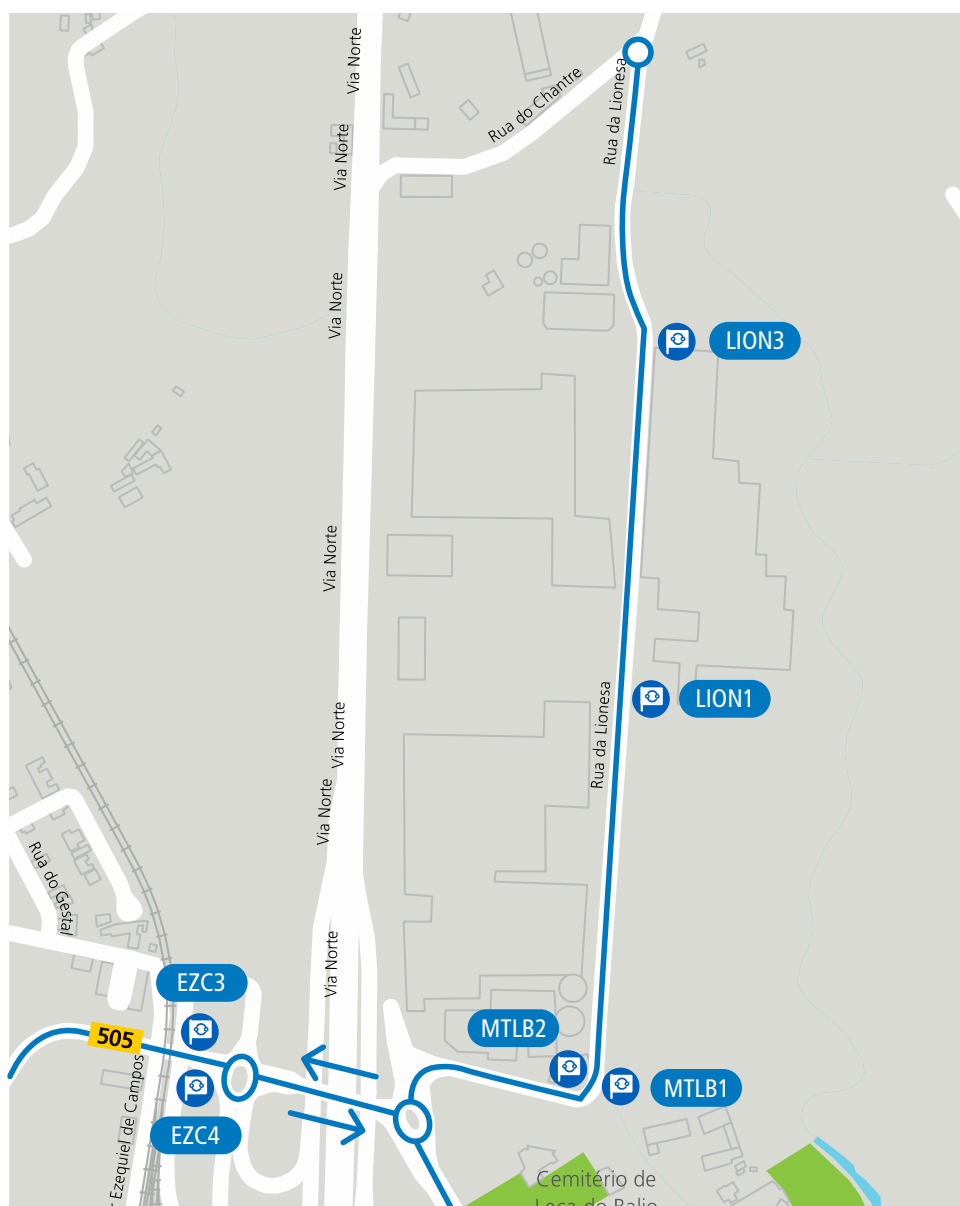

LINHA 505

A partir de 13 de abril, a Linha  **505** passa a contar com uma nova paragem na Rua da Lionesa, permitindo um acesso mais direto a esta zona e aumentando a comodidade dos nossos passageiros.

Mod 221_E_08_DMK_114.26 8 de abril de 2016

LINHA AZUL
226 158 158
 (chamada para a rede fixa nacional)

 Percurso interrompido
  Paragem desativada
  Paragem provisória
  Paragem

 Segunda a Sexta 08h00 - 19h00 · Sábado 09h00 - 13h00
 Monday to Friday 8am - 7pm · Saturday 9am - 1pm